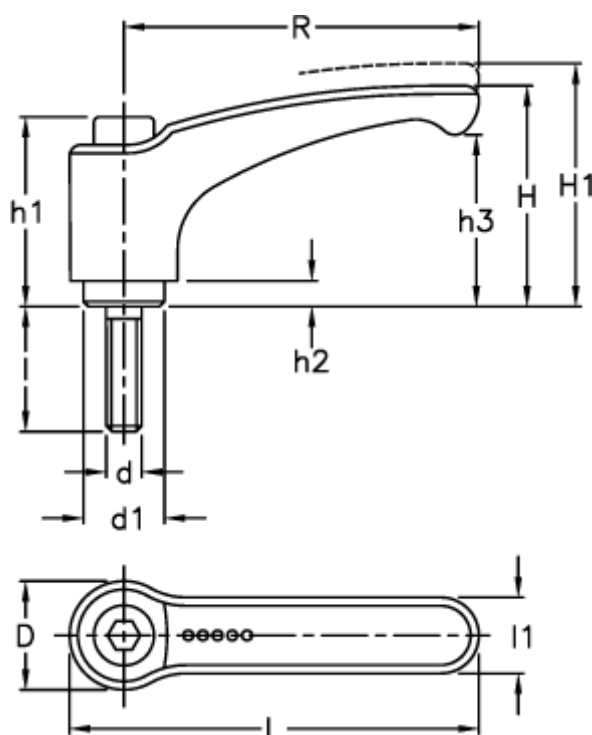

Varenummer: 2305238781
 Beskrivelse: E+G Indstilleligt spændegreb
 ERZ.95 p-M16x63

Mål

Antal tænder = 28		h3 = 45.0
D = 26.5		l = 63
d1 = 19.0		L = 109.0
d 6g = M16		l1 = 18.0
H = 56.5		R = 95
h1 = 43.0		
H1 = 61.5		
h2 = 5.0		